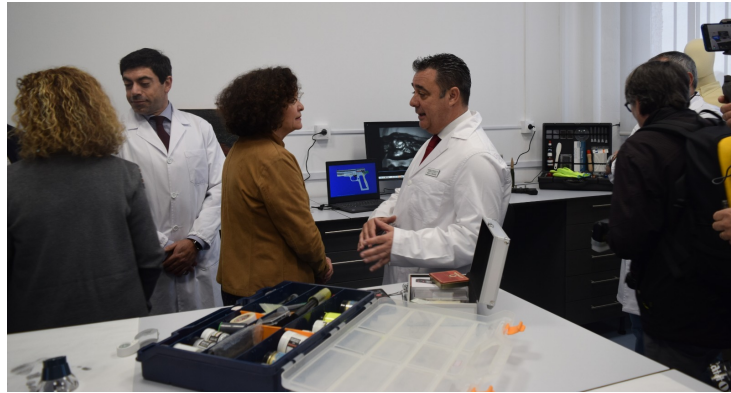

Instituto Andaluz
Interuniversitario de
Criminología

Galería de Imágenes del Laboratorio

Instalaciones

El Laboratorio de Criminalística cuenta con dos salas de laboratorio, una sala de custodia y otra dependencia que recrea una escena del crimen.

El 7 de febrero de 2020, con motivo de la inauguración del laboratorio de criminalística, entrevista a María José Jiménez Días en Radio Nacional. El audio de la entrevista se puede encontrar en la [web de RTVE](#)

Inauguración del Laboratorio

Inauguración del Laboratorio

Sala del Laboratorio

Sala del Laboratorio

Sala del Laboratorio

Sala del Laboratorio

Inauguración del Laboratorio

Sala del Laboratorio

Inauguración del Laboratorio

Sala del Laboratorio

Sala del Laboratorio

Sala del Laboratorio

Inauguración del Laboratorio

Inauguración del Laboratorio

Inauguración del Laboratorio

Inauguración del Laboratorio